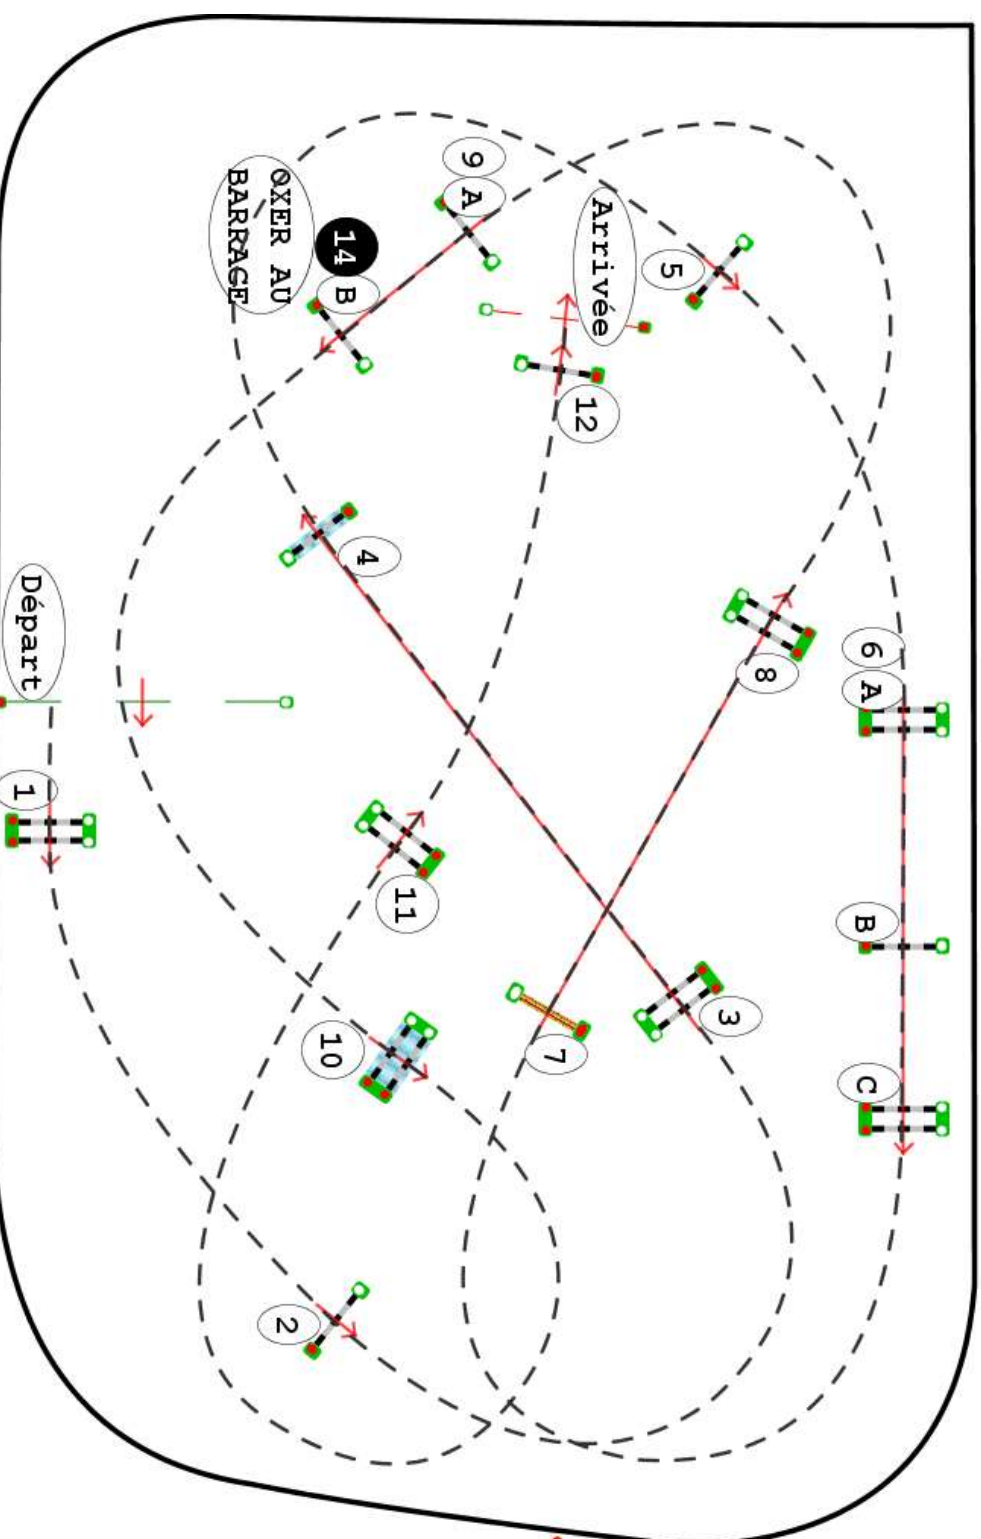

Type : GRAND PRIX

Catégorie : PRO

Indice : 2

Hauteur : 1.3m

Vitesse epr : 350m/m

Barème : A AU CHRONO

Distance : 455.0m

Tps accordé : 78s

Tps limite : 156s

Barème : A AU CHRONO

Distance : 350.0m

Tps accordé : 60s

Tps limite : 120s

JUMPING DE BASSENEVILLE

BARRAGE : 14/2/3/6B/6C/11/12/1