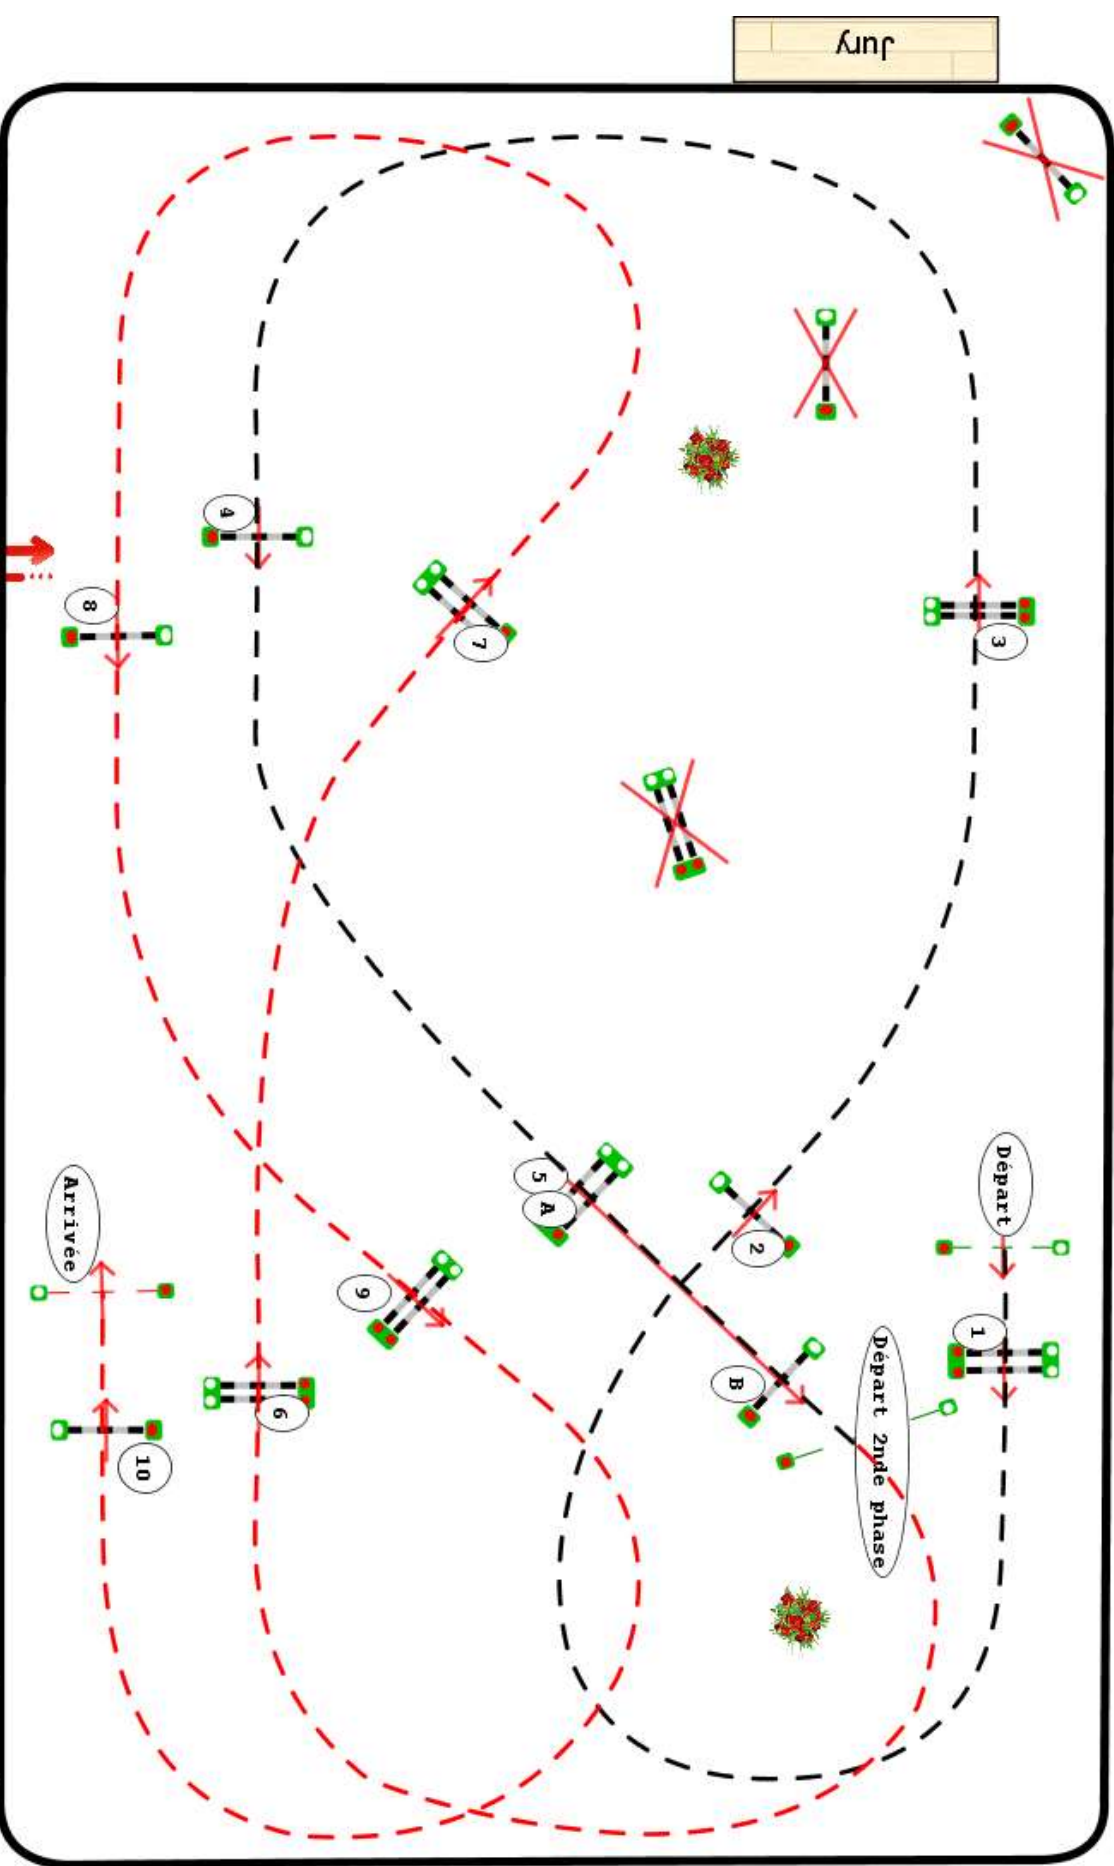

Type : CLUB4/CLUB3
Catégorie : CLUB
Hauteur : 0.65m
Vitesse epr : 330m/m

Barème : TPS DIF
Distance : 210.0m
Tps accordé : **39s**
Tps limite : 78s

Distance : 260.0m
Tps accordé : **48s**
Tps limite : 96s

DEPART:14H30
OBSTACLES:10
EFFORTS:11
VERTICAUX:5
OXERS:6

50x80m