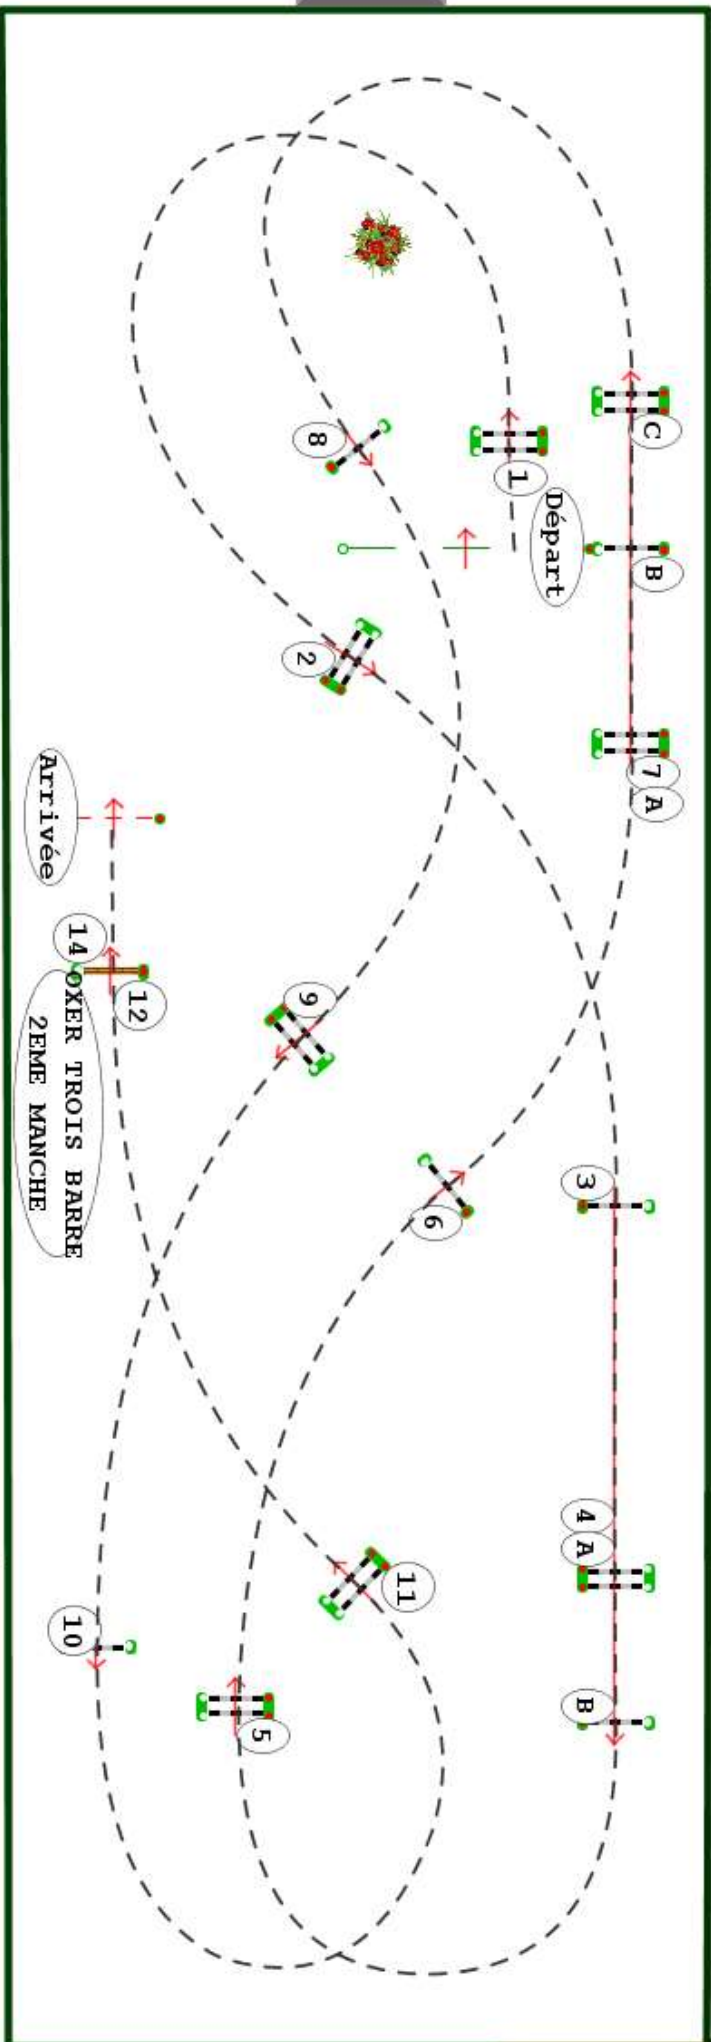

Type : GRAND PRIX

Catégorie : AM

Indice : 1

Hauteur : 1.15m

Vitesse epr : 350m/m

Barème : A AU CHRONO

Article : 8.2 A & B

Distance : 500.0m

Tps accordé : 86s

Tps limite : 172s

Barème : A AU CHRONO

Distance : 300.0m

Tps accordé : 52s

Tps limite : 104s

Hieros national de Saint-Lô NORMANDE

SAINT-LÔ GRAND NATIONAL 2024

2EME MANCHE:1/2/4A/4B/5/6/14/10