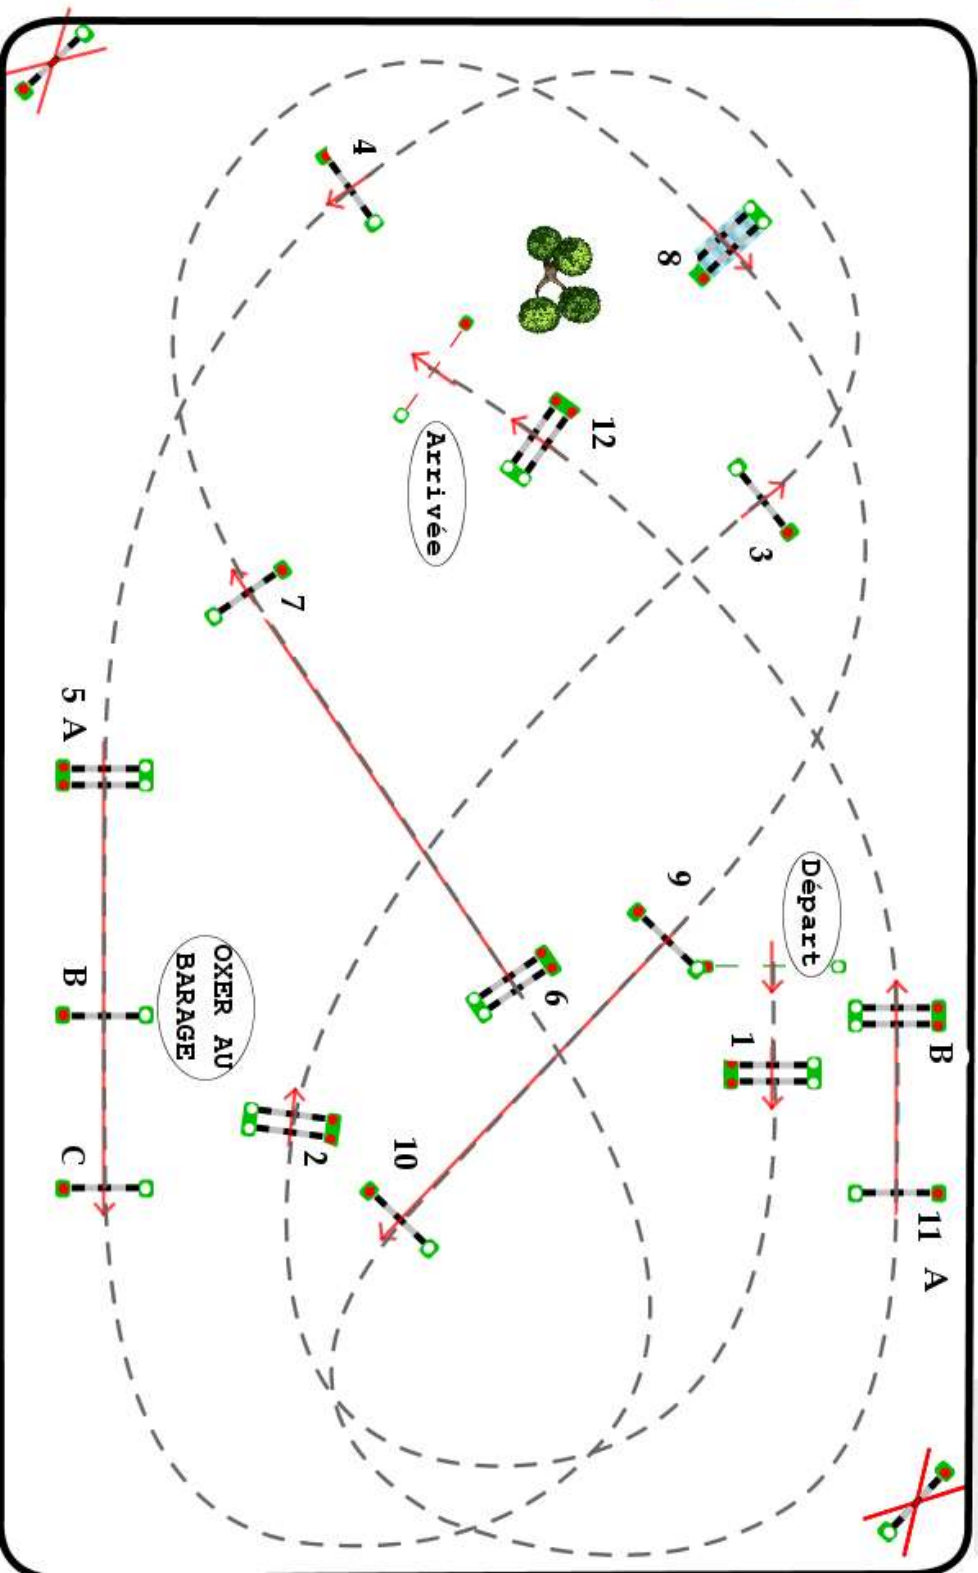

Type : GRAND PRIX

Catégorie : AM

Indice : 2

Hauteur : 1.1m

Vitesse epr : 350m/m

Barème : A AU CHRONO

Article : 8.2 A & B

Distance : 480.0m

Tps accordé : 83S

Tps limite : 166s

Barème : A AU CHRONO

Distance : 260.0m

Tps accordé : 45S

Tps limite : 90s

ANTARÈS PRIX ANTARES

SELLIER

50x80m

BARRAGE:3/4/5B/6/9/11A/11B/12

DEPART:16H00
OBSTACLES:12
EFFORTS:15