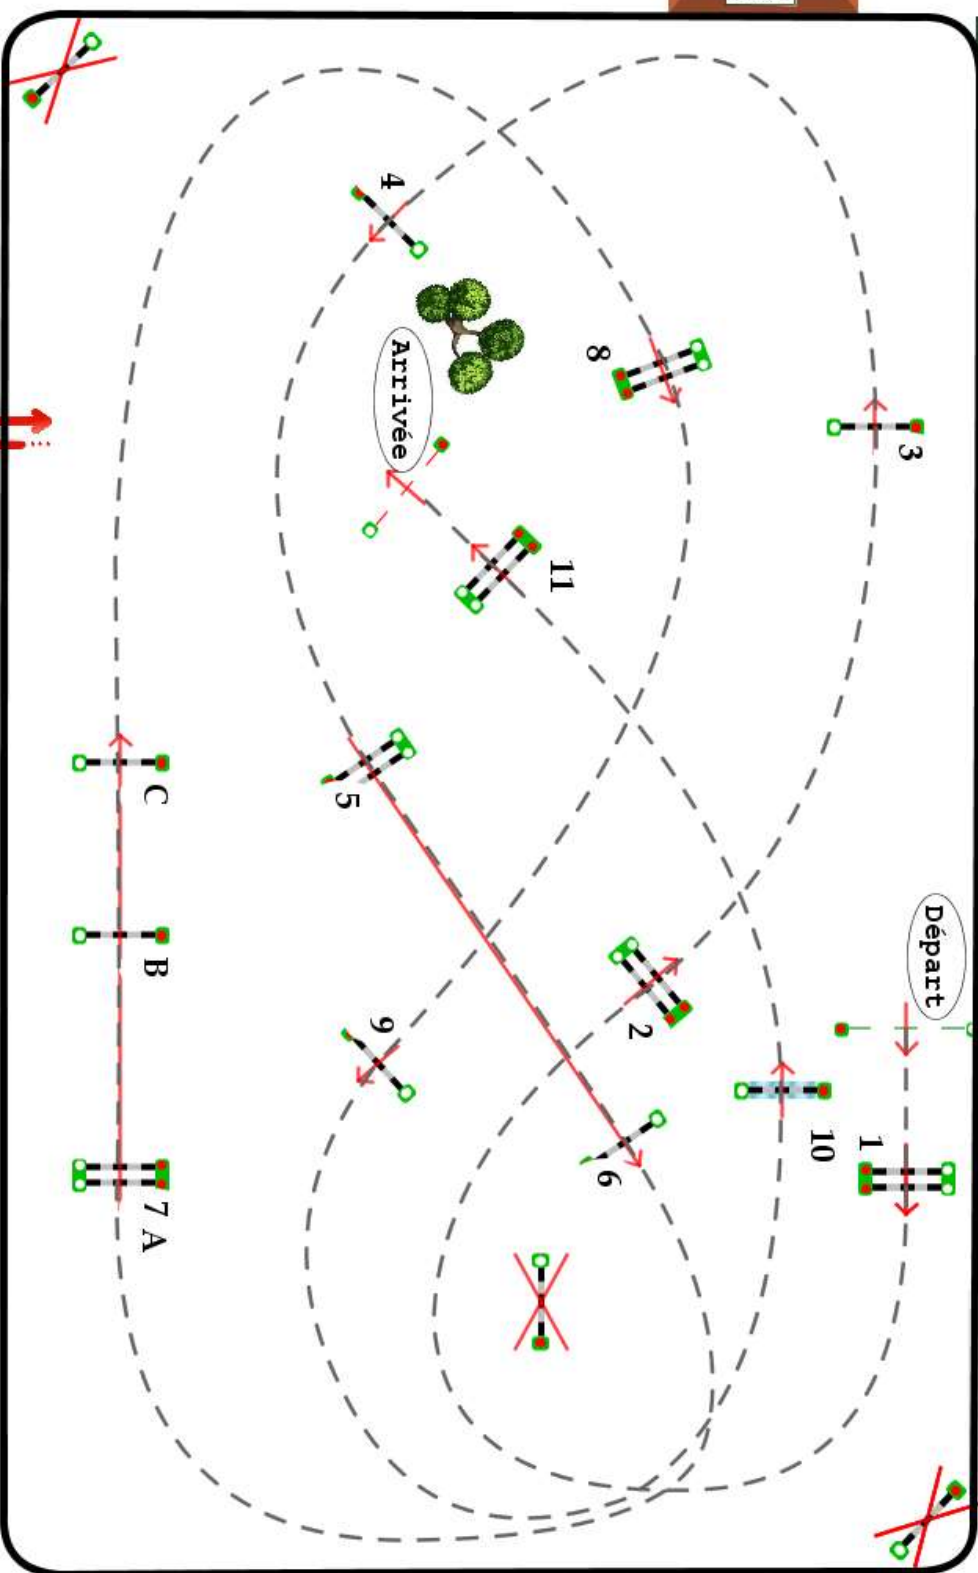

Type : GRAND PRIX

Catégorie : AM

Hauteur : 1.0m

Vitesse epr : 350m/m

Barème : A AU CHRONO

Article : 8.2 A & B

Distance : 470.0m

Tps accordé : **81s**

Tps limite : 162s

Barème : A AU CHRONO

Distance : 320.0m

Tps accordé : **55s**

Tps limite : 110s

# PRIX BALSANE

JURY

BARRAGE: 1/2/3/5/7B/7C/8/9

50x80m

DEPART: 13H30  
 OBSTACLES: 11  
 EFFORTS: 13