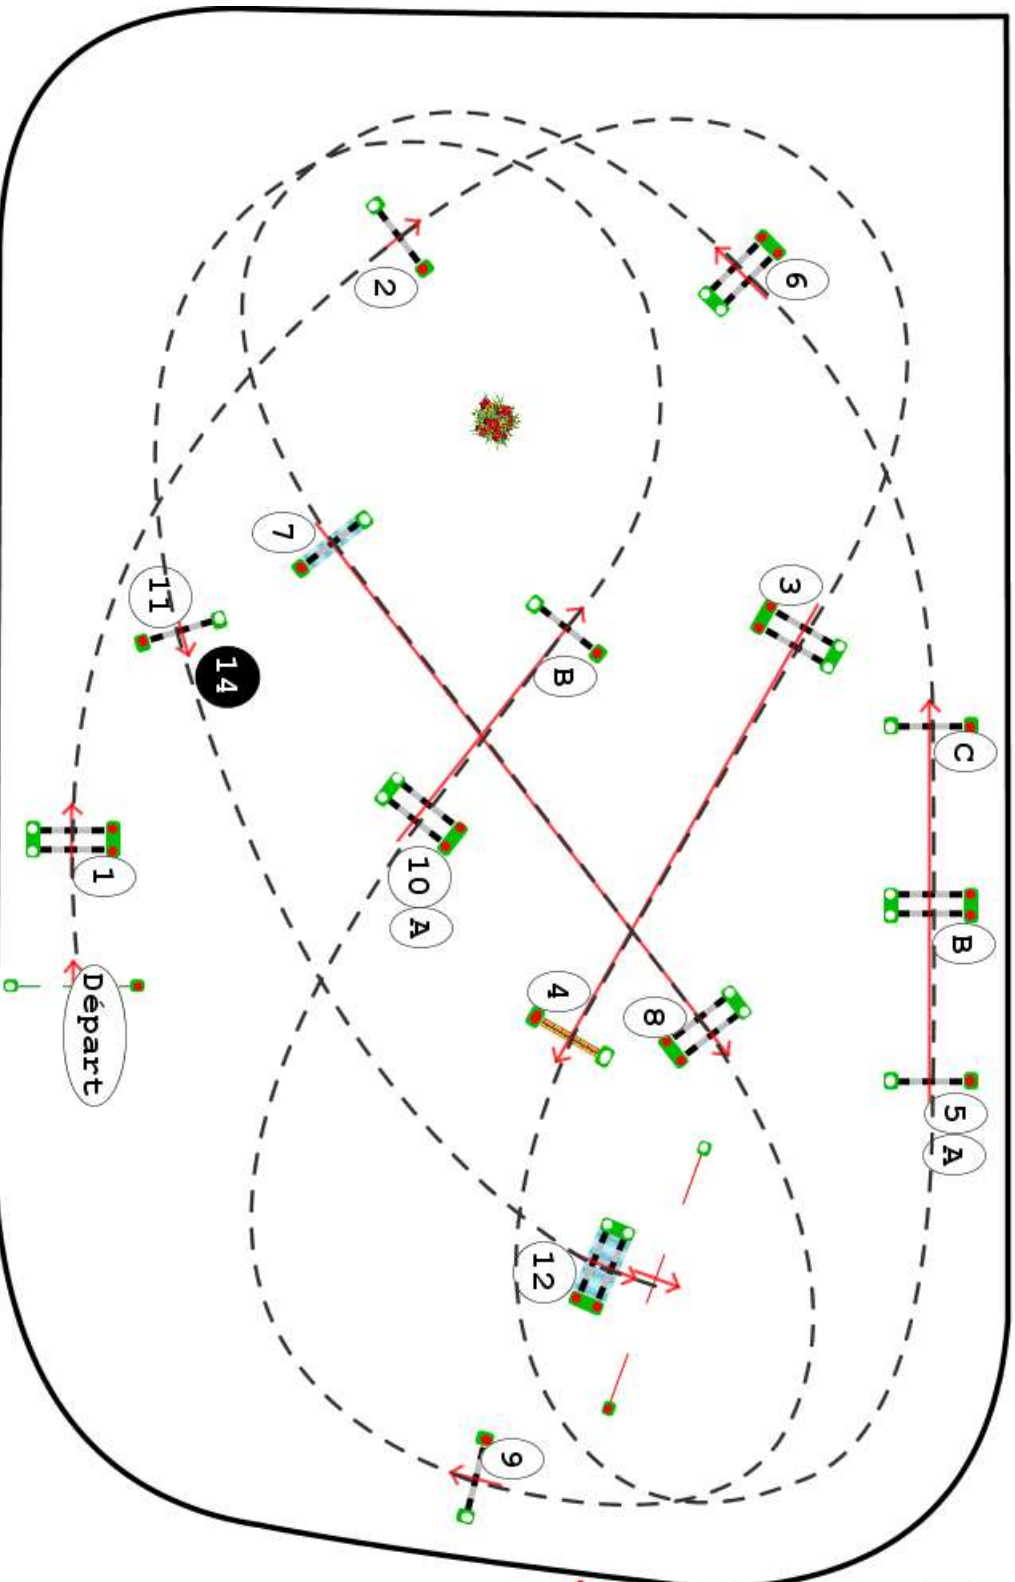

Type : GRAND PRIX

Catégorie : AM

Indice : 1

Hauteur : 1,2m

Vitesse epr : 350m/m

Barème : A AU CHRONO

Distance : 445,0m

Tps accordé : **77s**

Tps limite : 154s

Barème : A AU CHRONO

Distance : 300,0m

Tps accordé : **52s**

Tps limite : 104s

CHAPELLE SAINT-RICHER

## JUMPING DE BASSENEVILLE

BARRAGE : 1/2/4/5A/5B/6/8/14