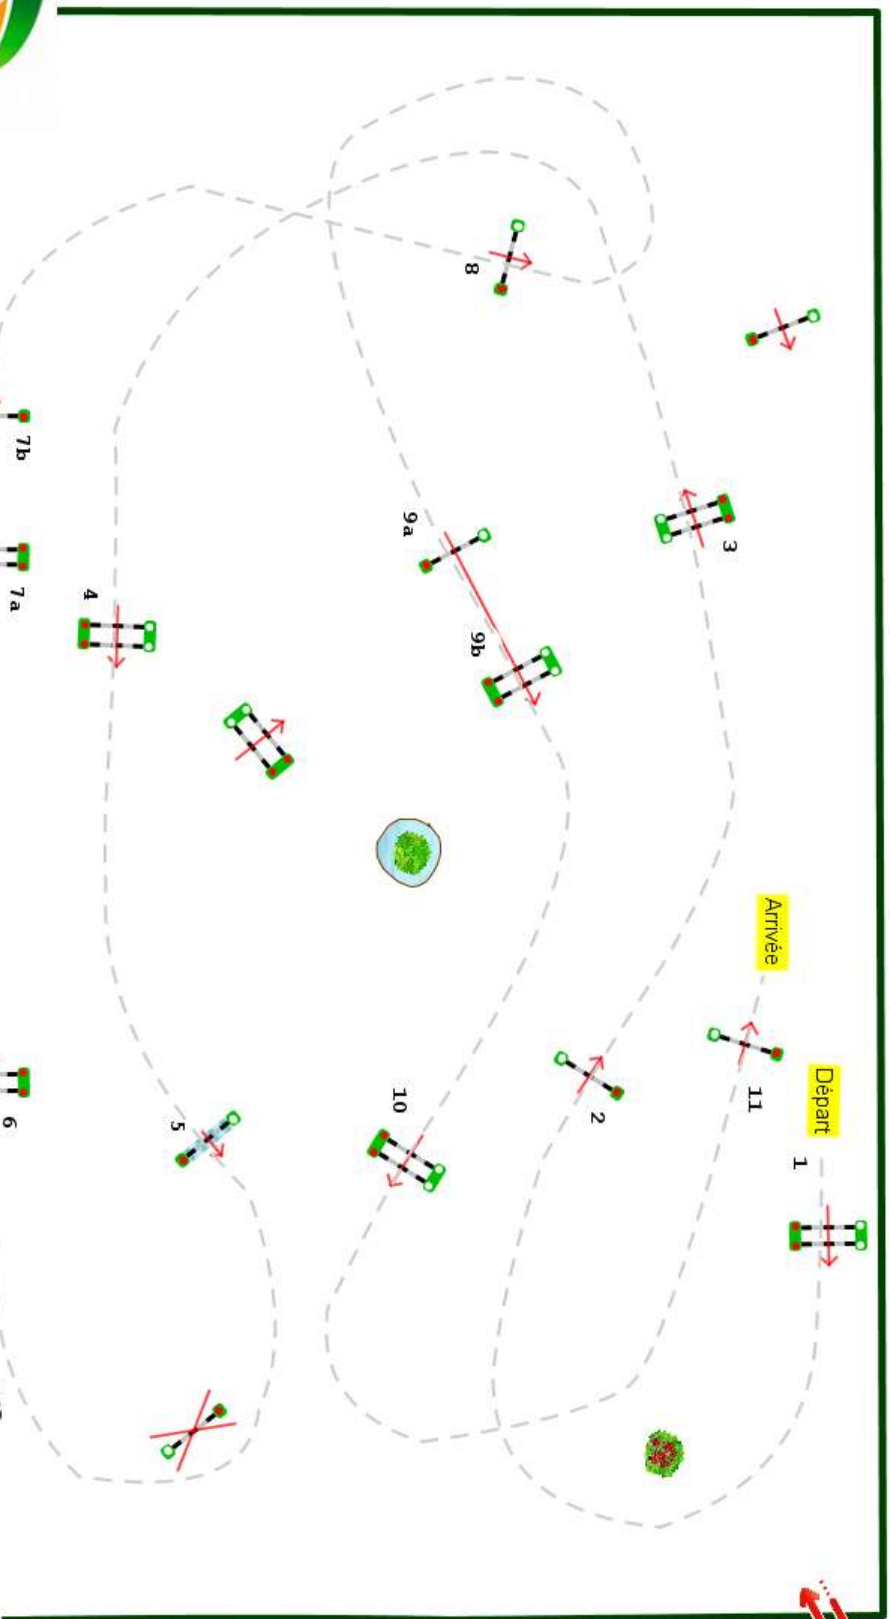

Type : Grand Prix
Catégorie : Pro
Indice : 2
Hauteur : 1.3m
Vitesse epr : 350m/m

Barème : A au chrono
Distance : 460.0m
Tps accordé : **79s**
Tps limite : 158s

Barème : sans barrage

CARENTAN
AUVERS JUMP
— PARC EQUESTRE —

AUVERS GRELONS 2023

Jury

Alain Lhopital
+33 6 81 55 15 24
lhopitalalain@orange.fr
M.Barbet / G.Ribot