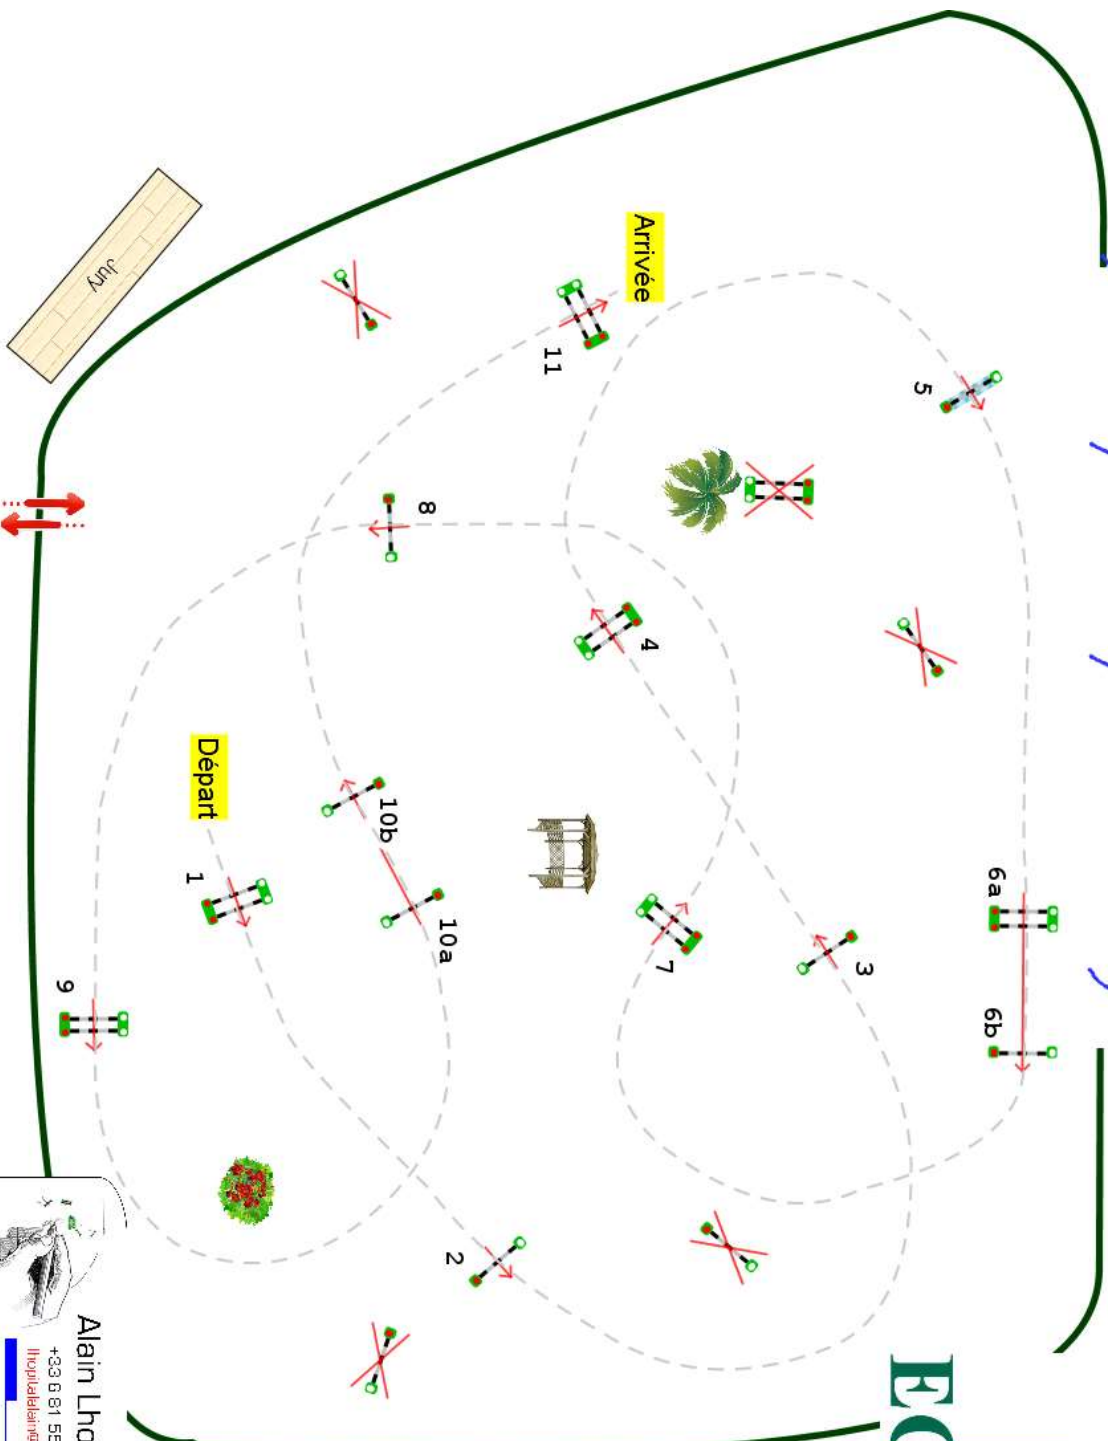

Type : Vitesse

Catégorie : Pro

Indice : 3

Hauteur : 1.25m

Vitesse epr : 350m/m

Barème : A au chrono

Distance : 450.0m

Tps accordé : **78s**

Tps limite : 156s

Barème : Sans barrage

Jump Pays D'Avrge

La Marque des
Champions
ECCOlit

Alain Lhoptical
+33 6 81 55 15 24
lhoptical@orange.fr

Julien Mesnil

Olivier Cosson