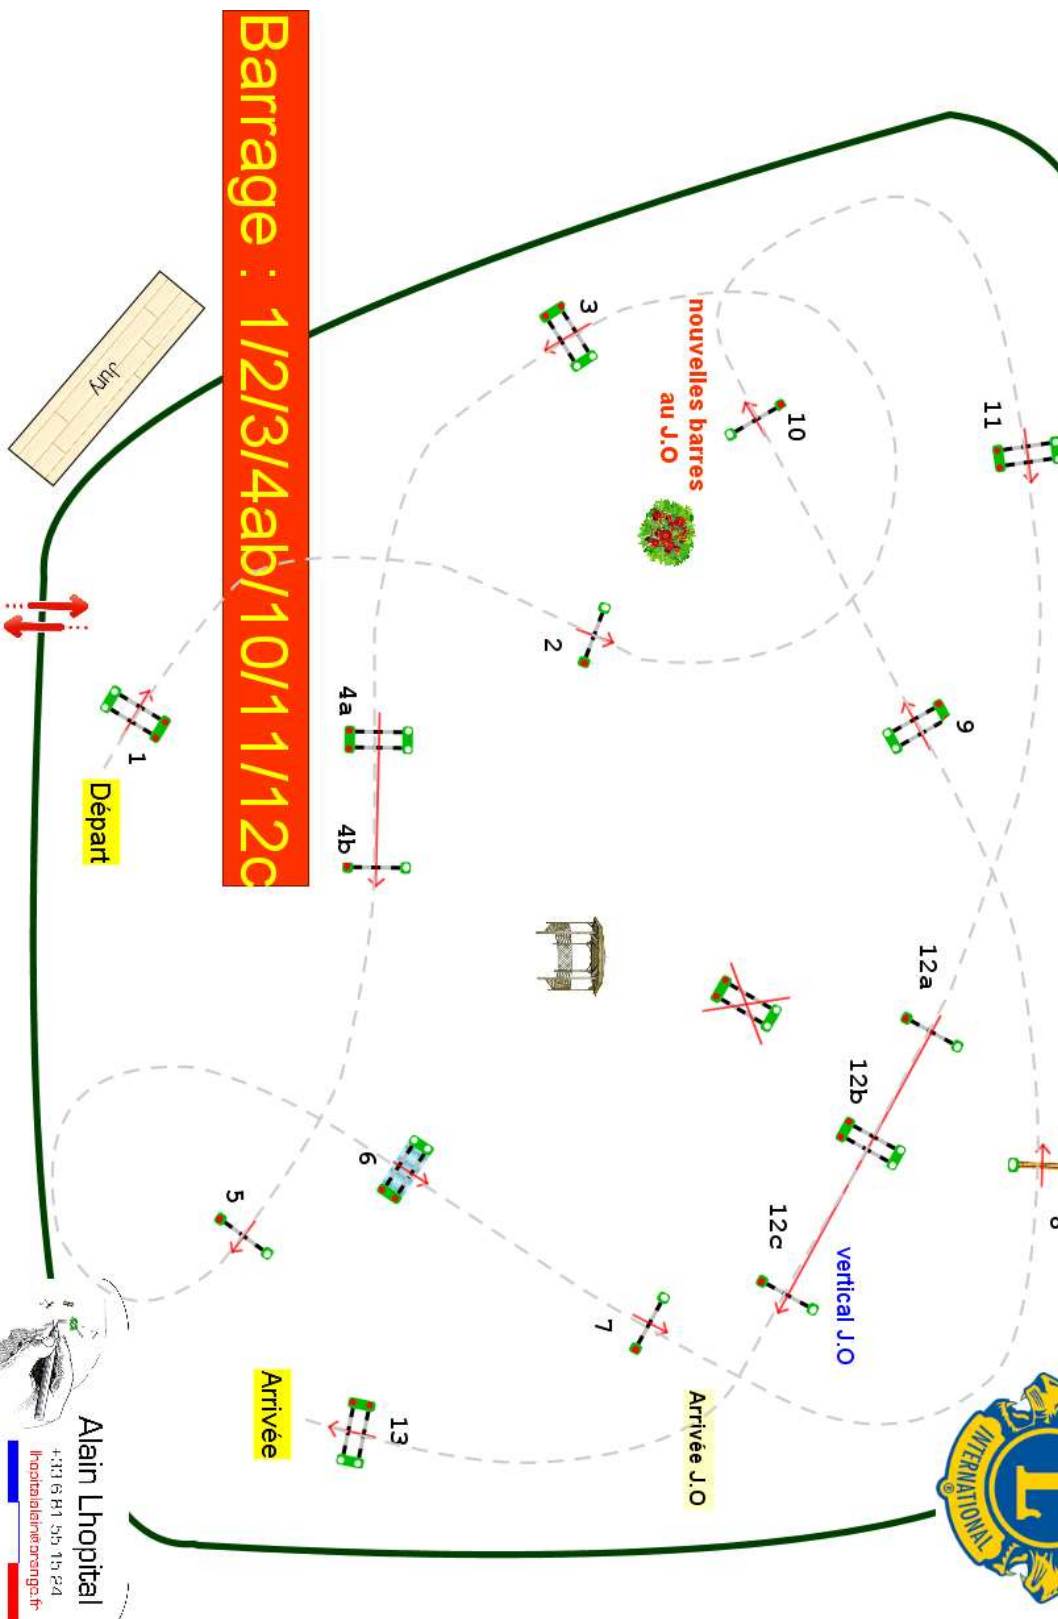

Type : Grand Prix

Catégorie : Am

Indice : Elite

Hauteur : 1.25m

Vitesse epr : 350m/m

Barème : A au chrono

Distance : 440.0m

Tps accordé : **76s**

Tps limite : 152s

Barème : Avec barrage au chrono

Distance : 320.0m

Tps accordé : **55s**

Tps limite : 110s

Jump Pays D'Artois

Barrage : 1/2/3/4ab/10/11/12c

Alain Lhopital
+33 6 81 39 15 24
lhopital@levallois.com
Julien Mesnil
Olivier Cosson