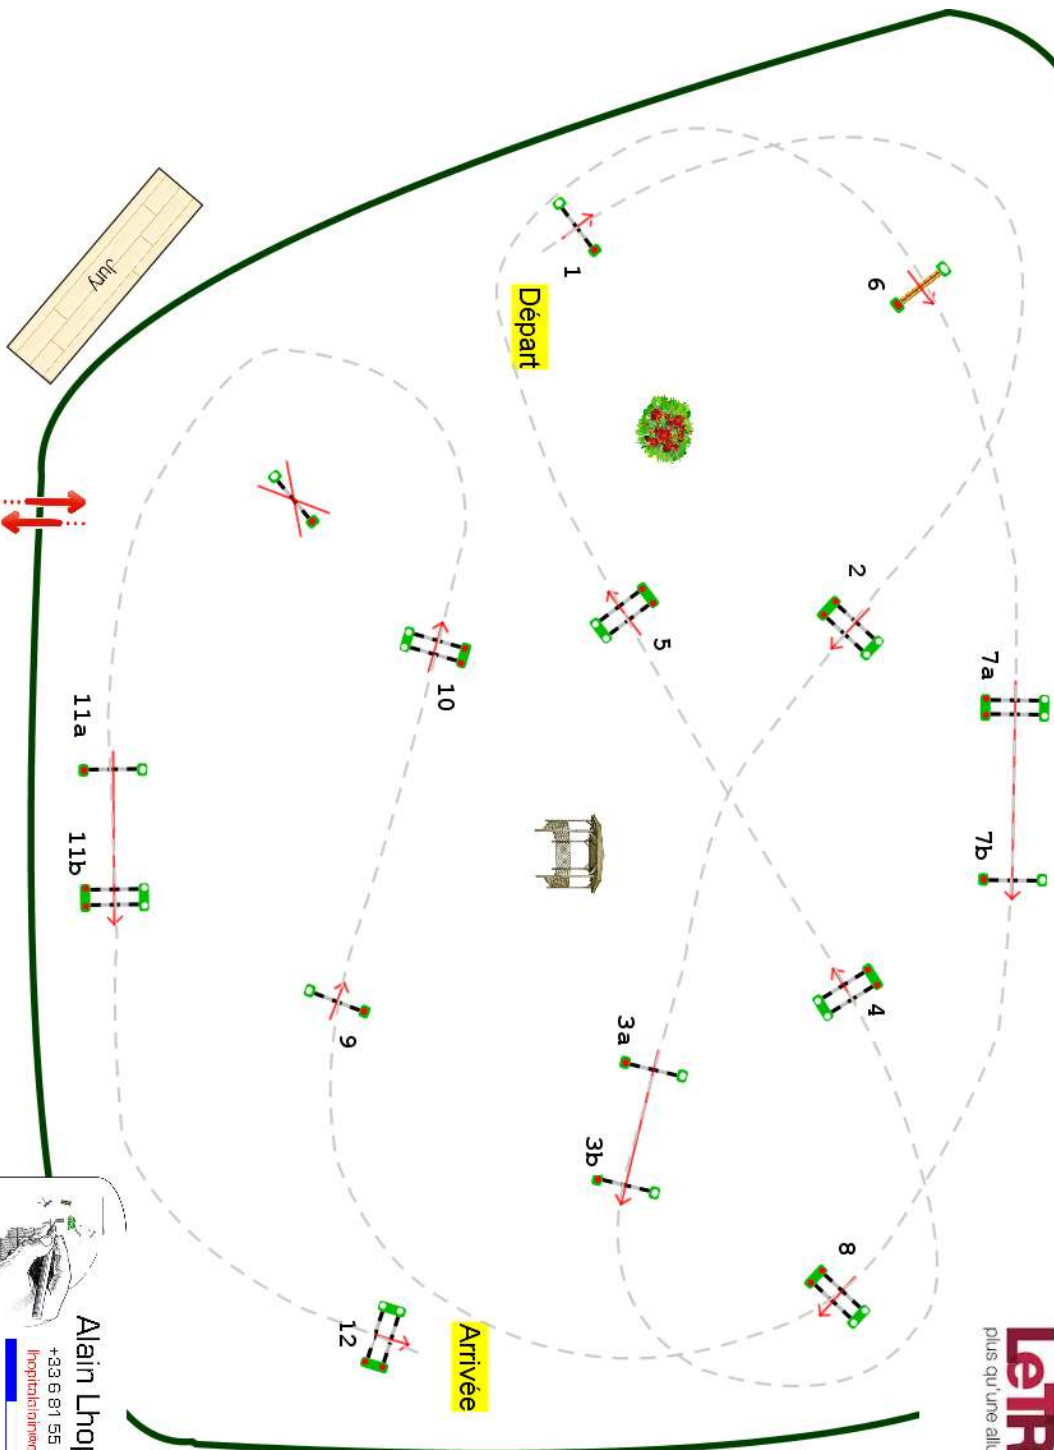

Type : Grand Prix

Catégorie : Pro

Indice : 2

Hauteur : 1.35m

Vitesse epr : 350m/m

Barème : A au chrono

Distance : 460.0m

Tps accordé : **79s**

Tps limite : 158s

Barème : Sans barrage

Jump Pays D'Ange

LeTROT.
plus qu'une allure, une culture.

Alain Lhoptical
+33 6 81 55 15 24
lhoptical@orange.fr

Julien Mesnil
Olivier Cosson