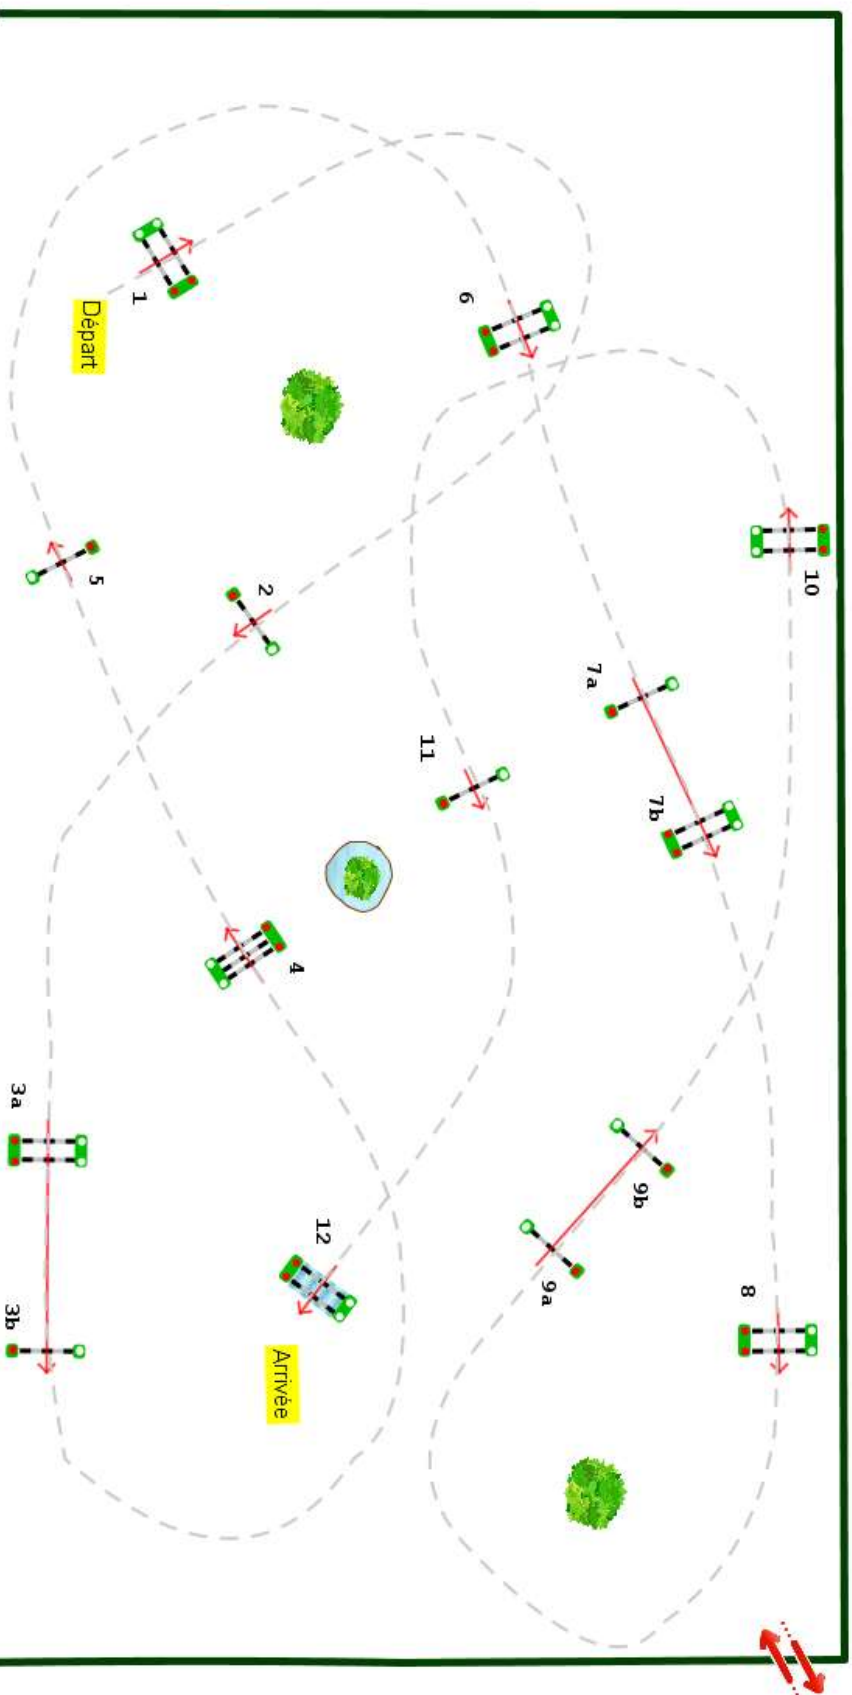

Type : Grand Prix

Catégorie : Pro

Indice : 1

Hauteur : 1.4m

Vitesse epr : 375m/m

Barème : A au chrono

Distance : 480.0m

Tps accordé : **77s**

Tps limite : 154s

Barème : sans barrage

CARENTAN
AUVERS JUMP
— PARC EQUESTRE —

AUVERS GRELONS 2023

Alain Lhopital
-33 6 91 53 75 24
hopital@le-marche.org.fr

M.Barbet / G.Ribot