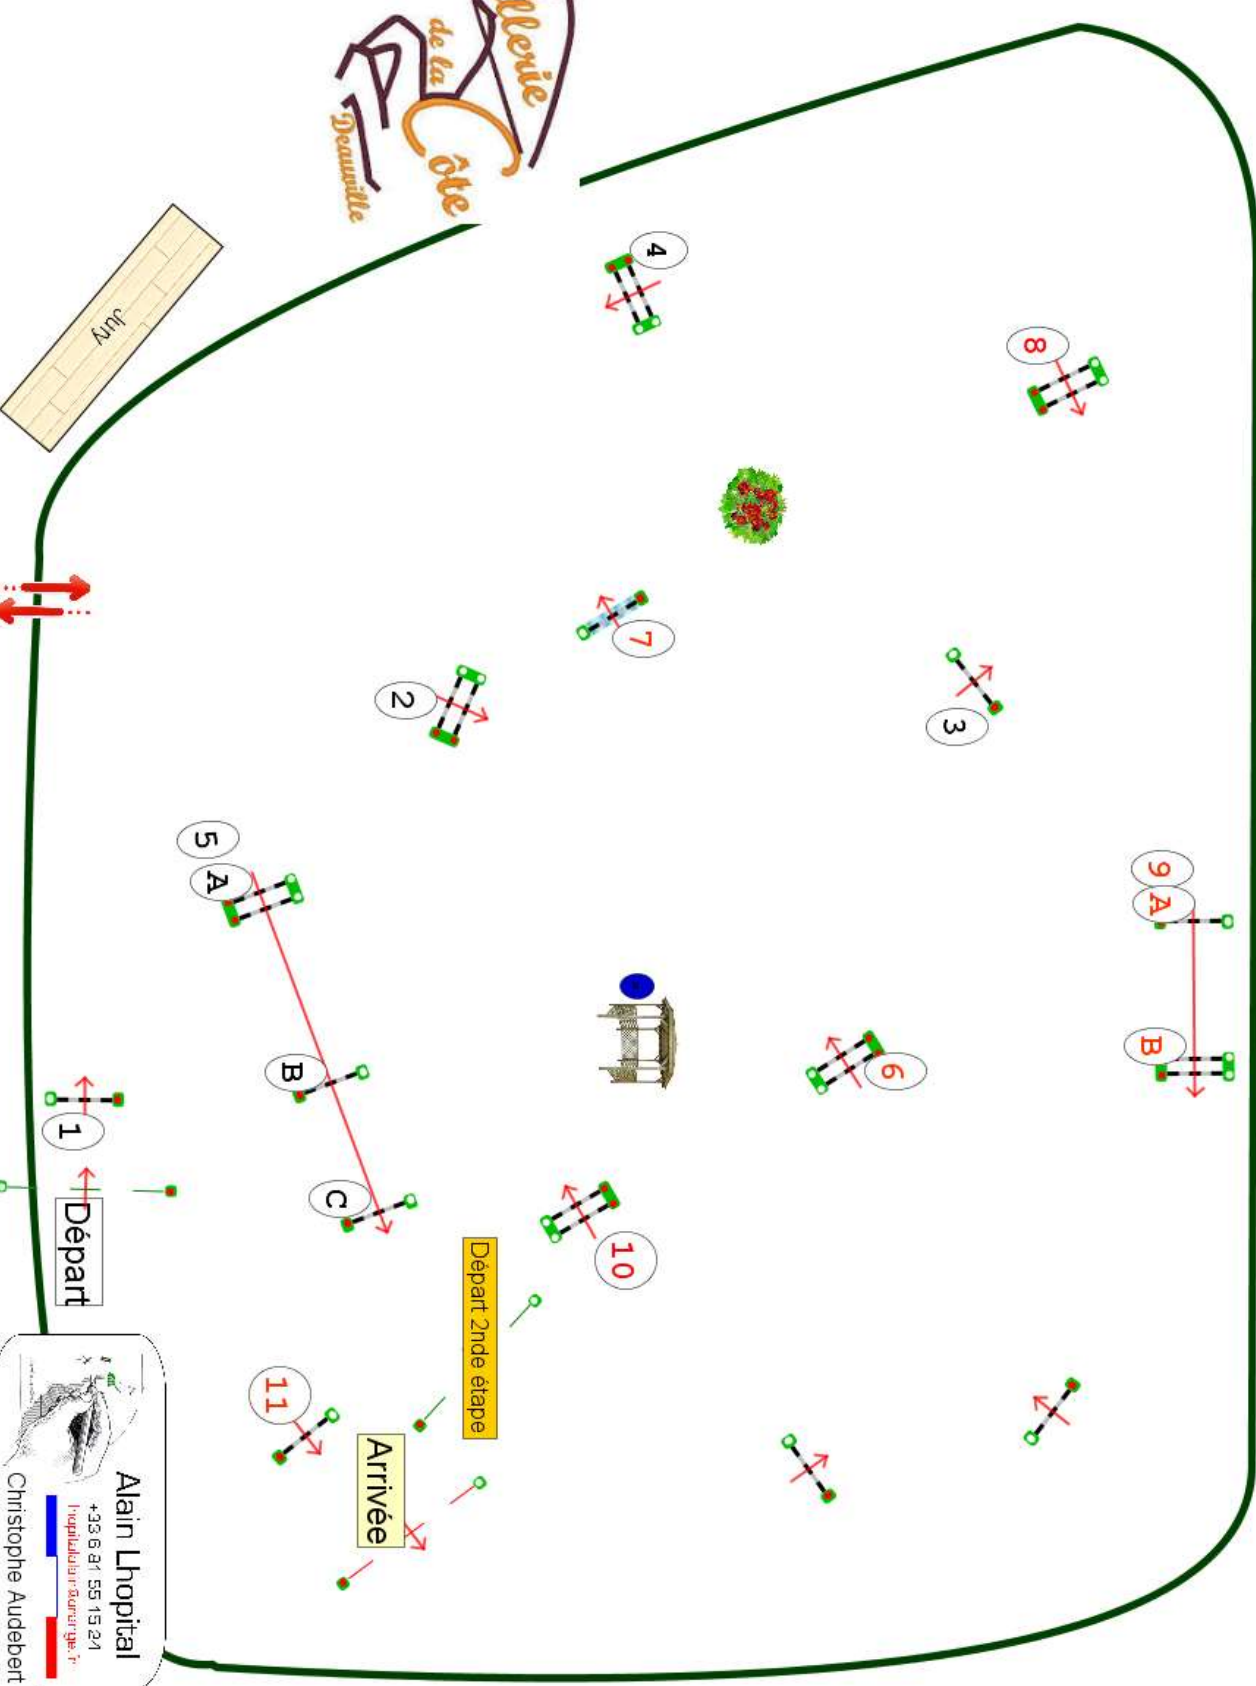

Type : Grand Prix

Catégorie : Am

Indice : 1

Hauteur : 1.2m

Vitesse epr : 350m/m

Barème : A à Tps Differe

Article : 8.2 A & B

Distance : 240.0m

Tps accordé : 42s

Tps limite : 84s

Distance : 240.0m

Tps accordé : 42s

Tps limite : 84s

Alain Lhopital
+33 6 87 55 15 21
Trophées de la région pyrénéenne
Christophe Audebert