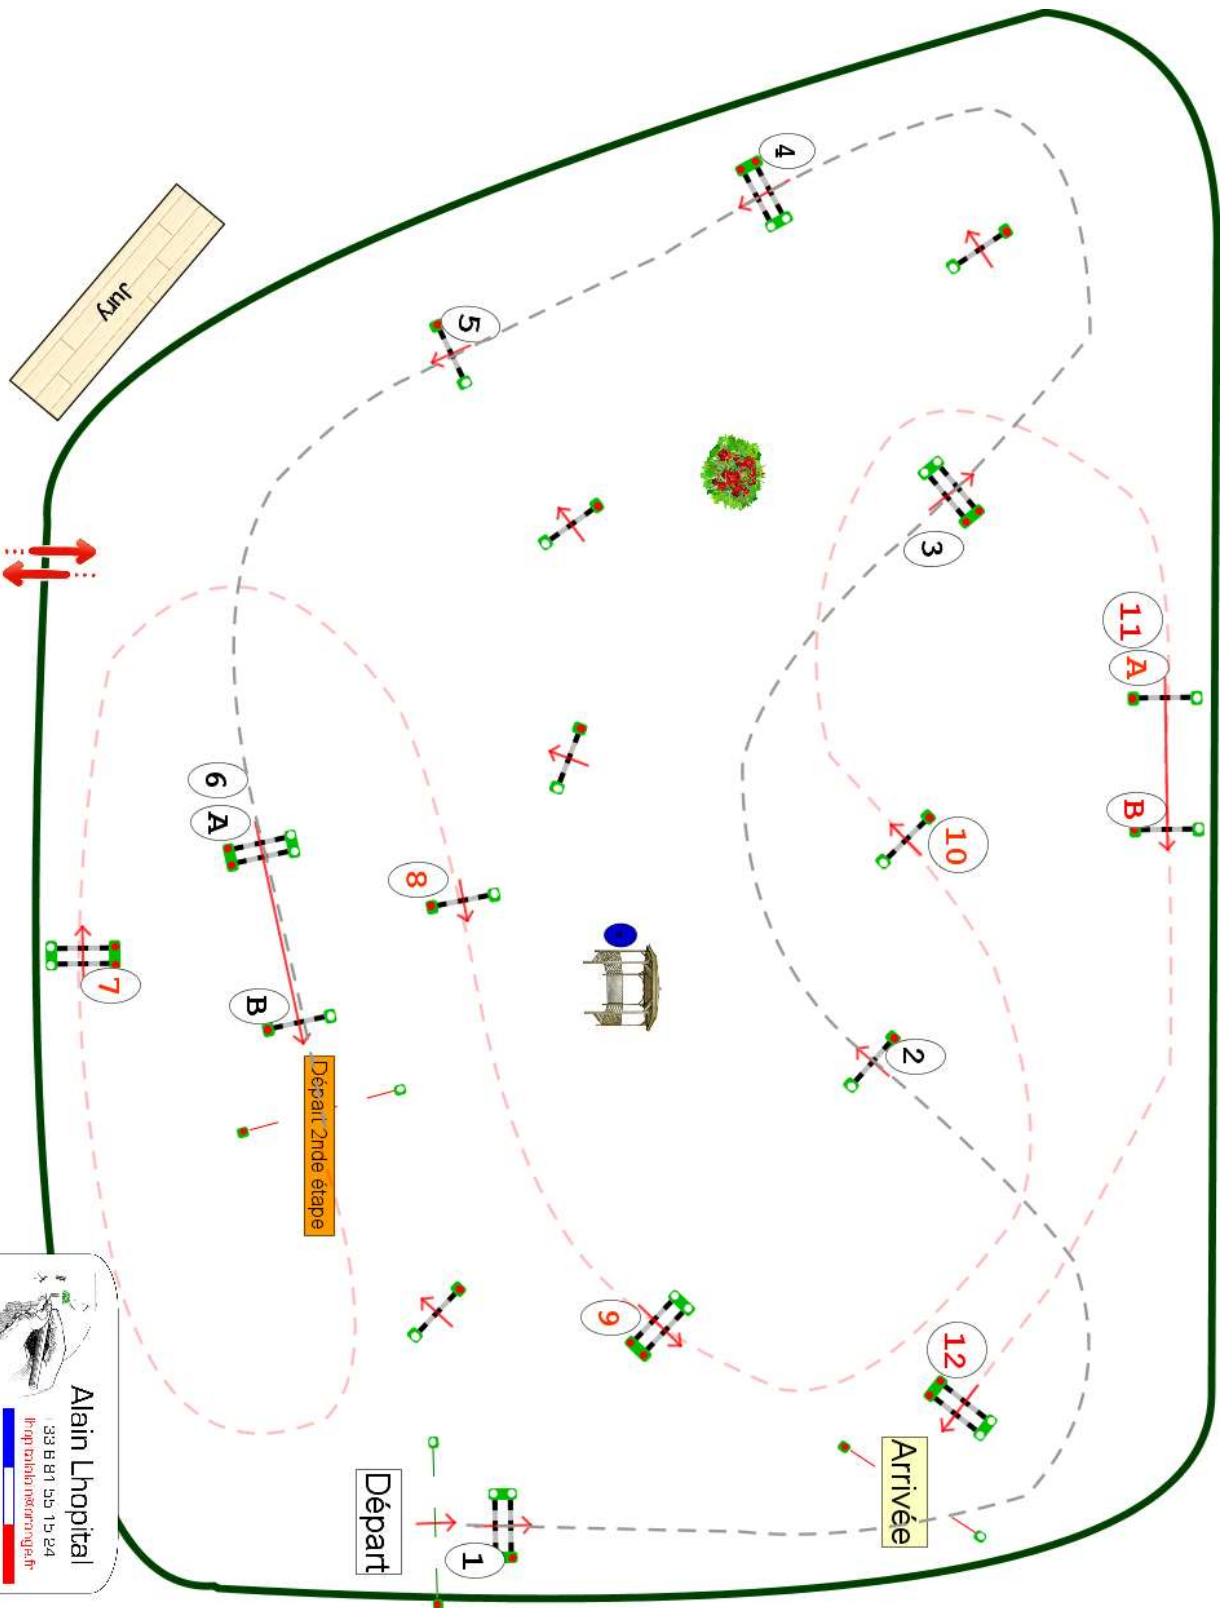

Type : Grand Prix  
 Catégorie : Pro  
 Indice : 3  
 Hauteur : 1.25m  
 Vitesse epr : 350m/m

Barème : A à Tps Differe  
 Article : 8.2 A & B  
 Distance : 240.0m  
 Tps accordé : **42s**  
 Tps limite : 84s

Distance : 270.0m  
 Tps accordé : **47s**  
 Tps limite : 94s

**Alain Lhopital**  
 33 8 81 55 15 24  
 Propriétaire néoconquête.fr

**Christophe Audebert**