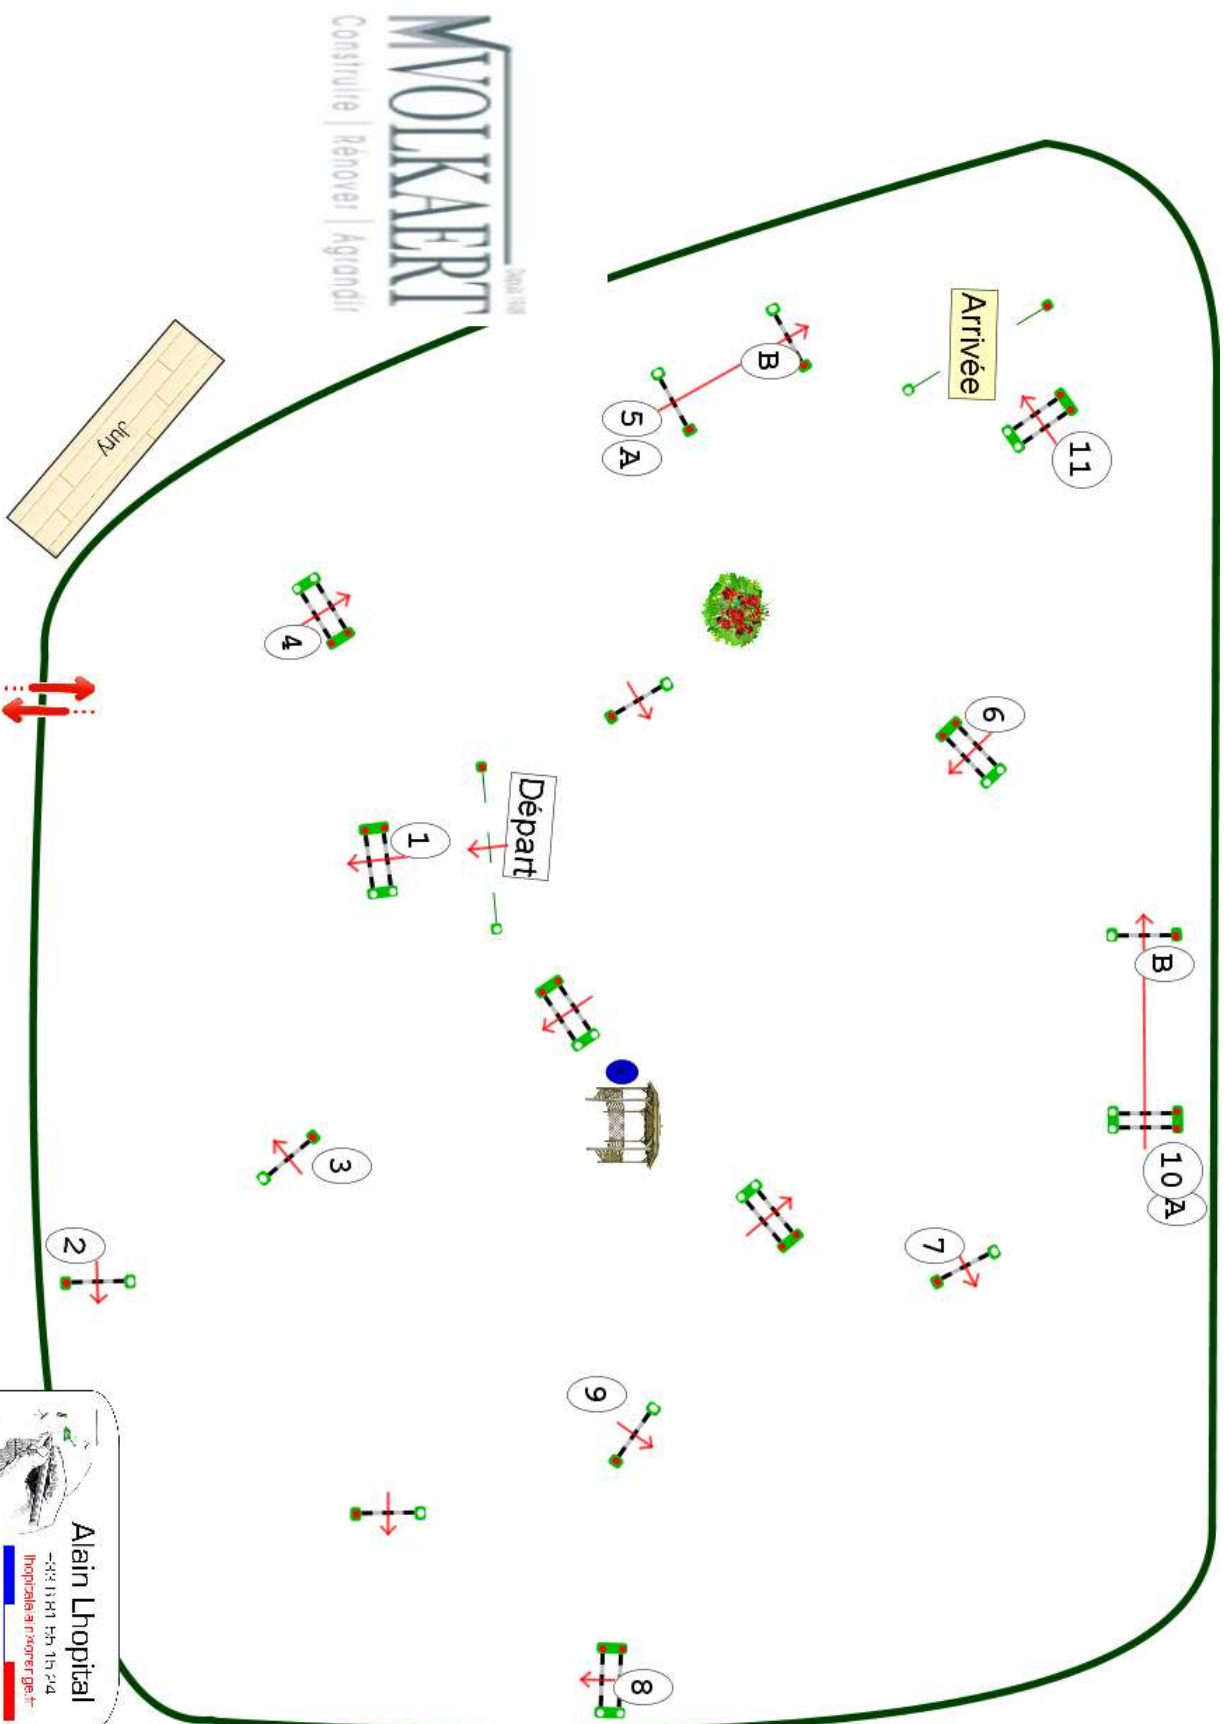

Type : Grand PRIX
 Catégorie : Pro
 Indice : 2
 Hauteur : 1.3m
 Vitesse epr : 350m/m

Barème : A au chrono
 Distance : 460.0m
 Tps accordé : **79s**
 Tps limite : 158s

Barème : avec Barrage au Chrono
 Distance : 280.0m
 Tps accordé : **48s**
 Tps limite : 96s

Alain Lhopital
 -444 N N41 E44 71h 214
 Ilnopitalle at r'noer'ge'it'

Christophe Audebert